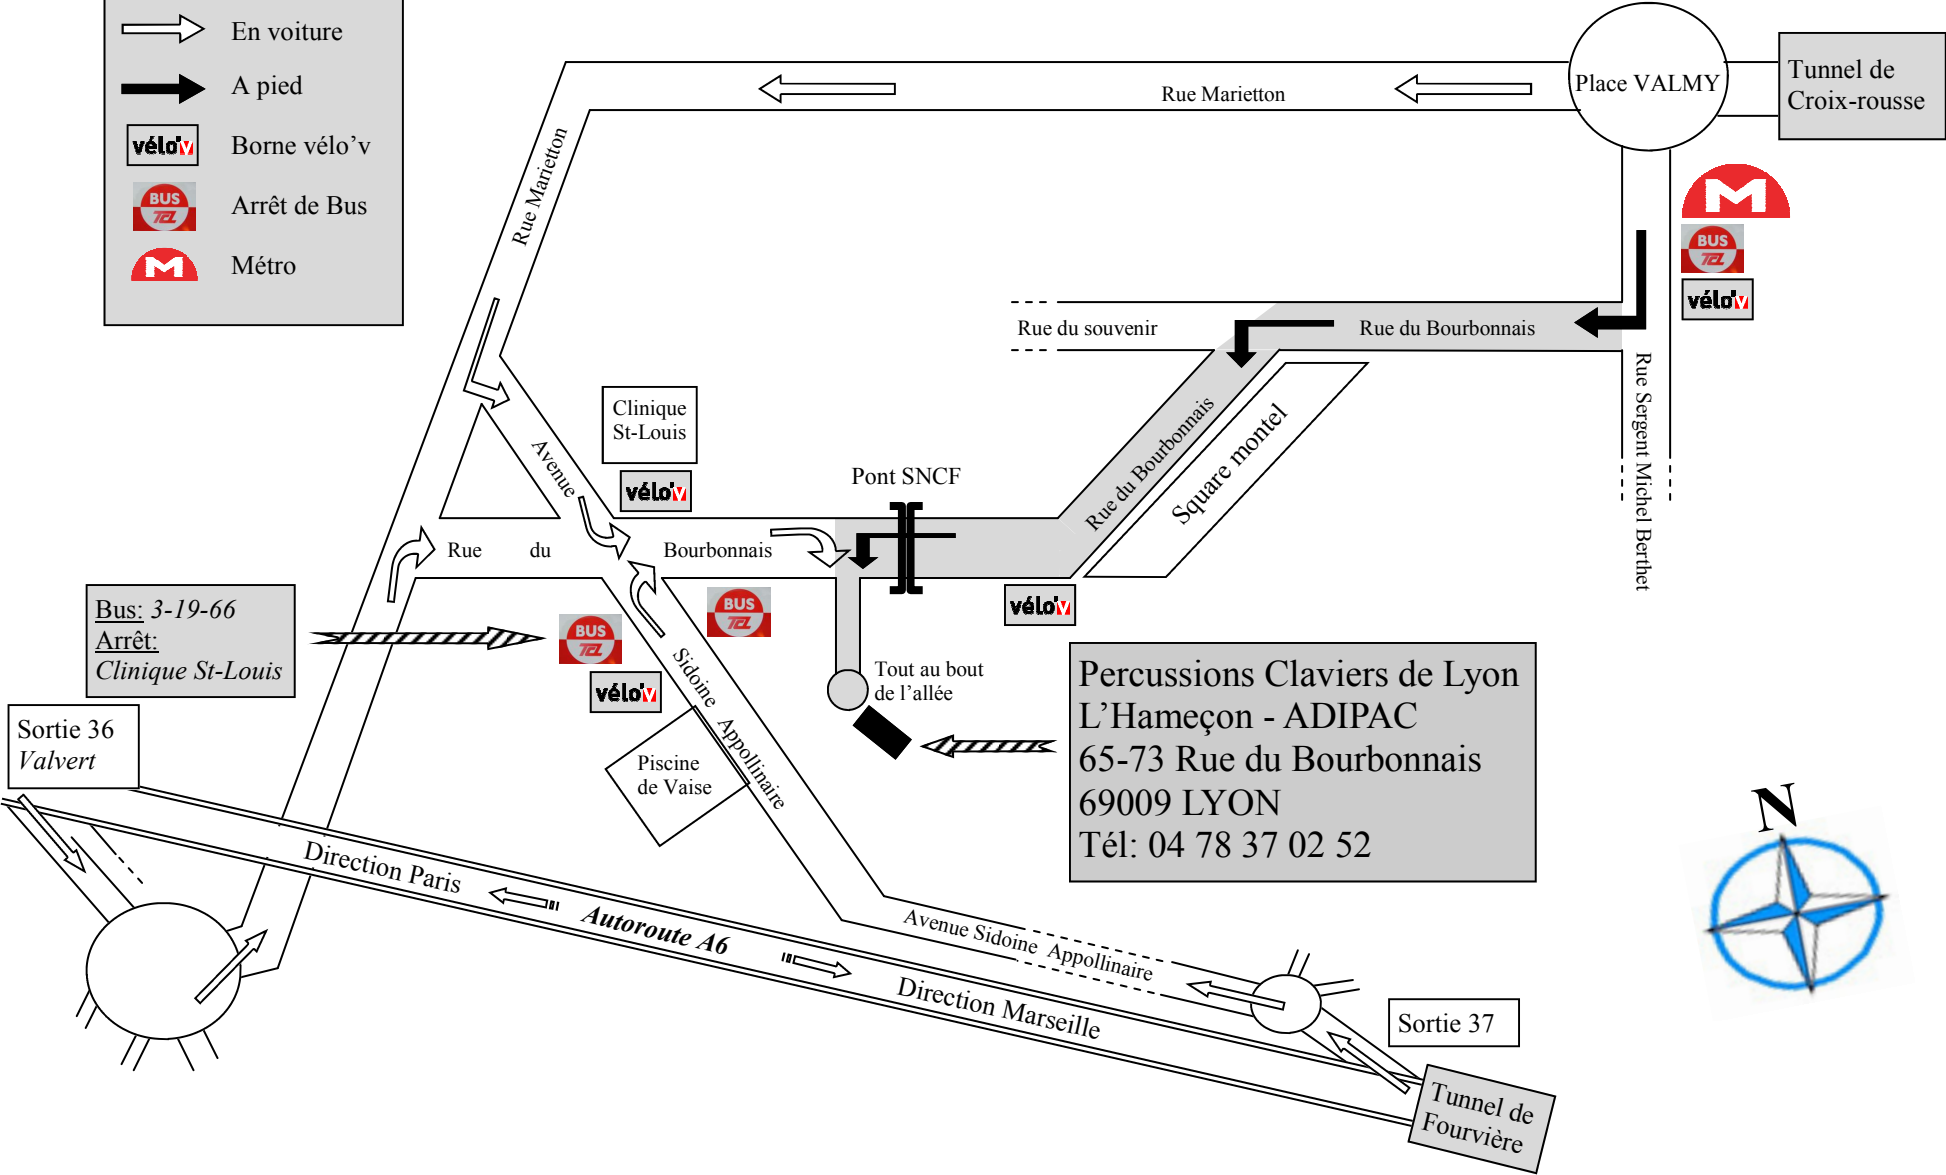

LEGENDE

-  En voiture
-  A pied
-  Borne vélo'v
-  Arrêt de Bus
-  Métro

Metro: D
 Bus: 2-5-31-36-44
 Arrêt: Valmy

LEGENDE	
	En voiture
	A pied
	Borne vélo'v
	Arrêt de Bus
	Métro

Metro: D
 Bus: 2-5-31-36-44
 Arrêt: Valmy

Percussions Claviers de Lyon
 L'Hameçon - ADIPAC
 65-73 Rue du Bourbonnais
 69009 LYON
 Tél: 04 78 37 02 52

Bus: 3-19-66
 Arrêt: Clinique St-Louis

Sortie 36
 Valvert

Sortie 37

Tunnel de Fourvière