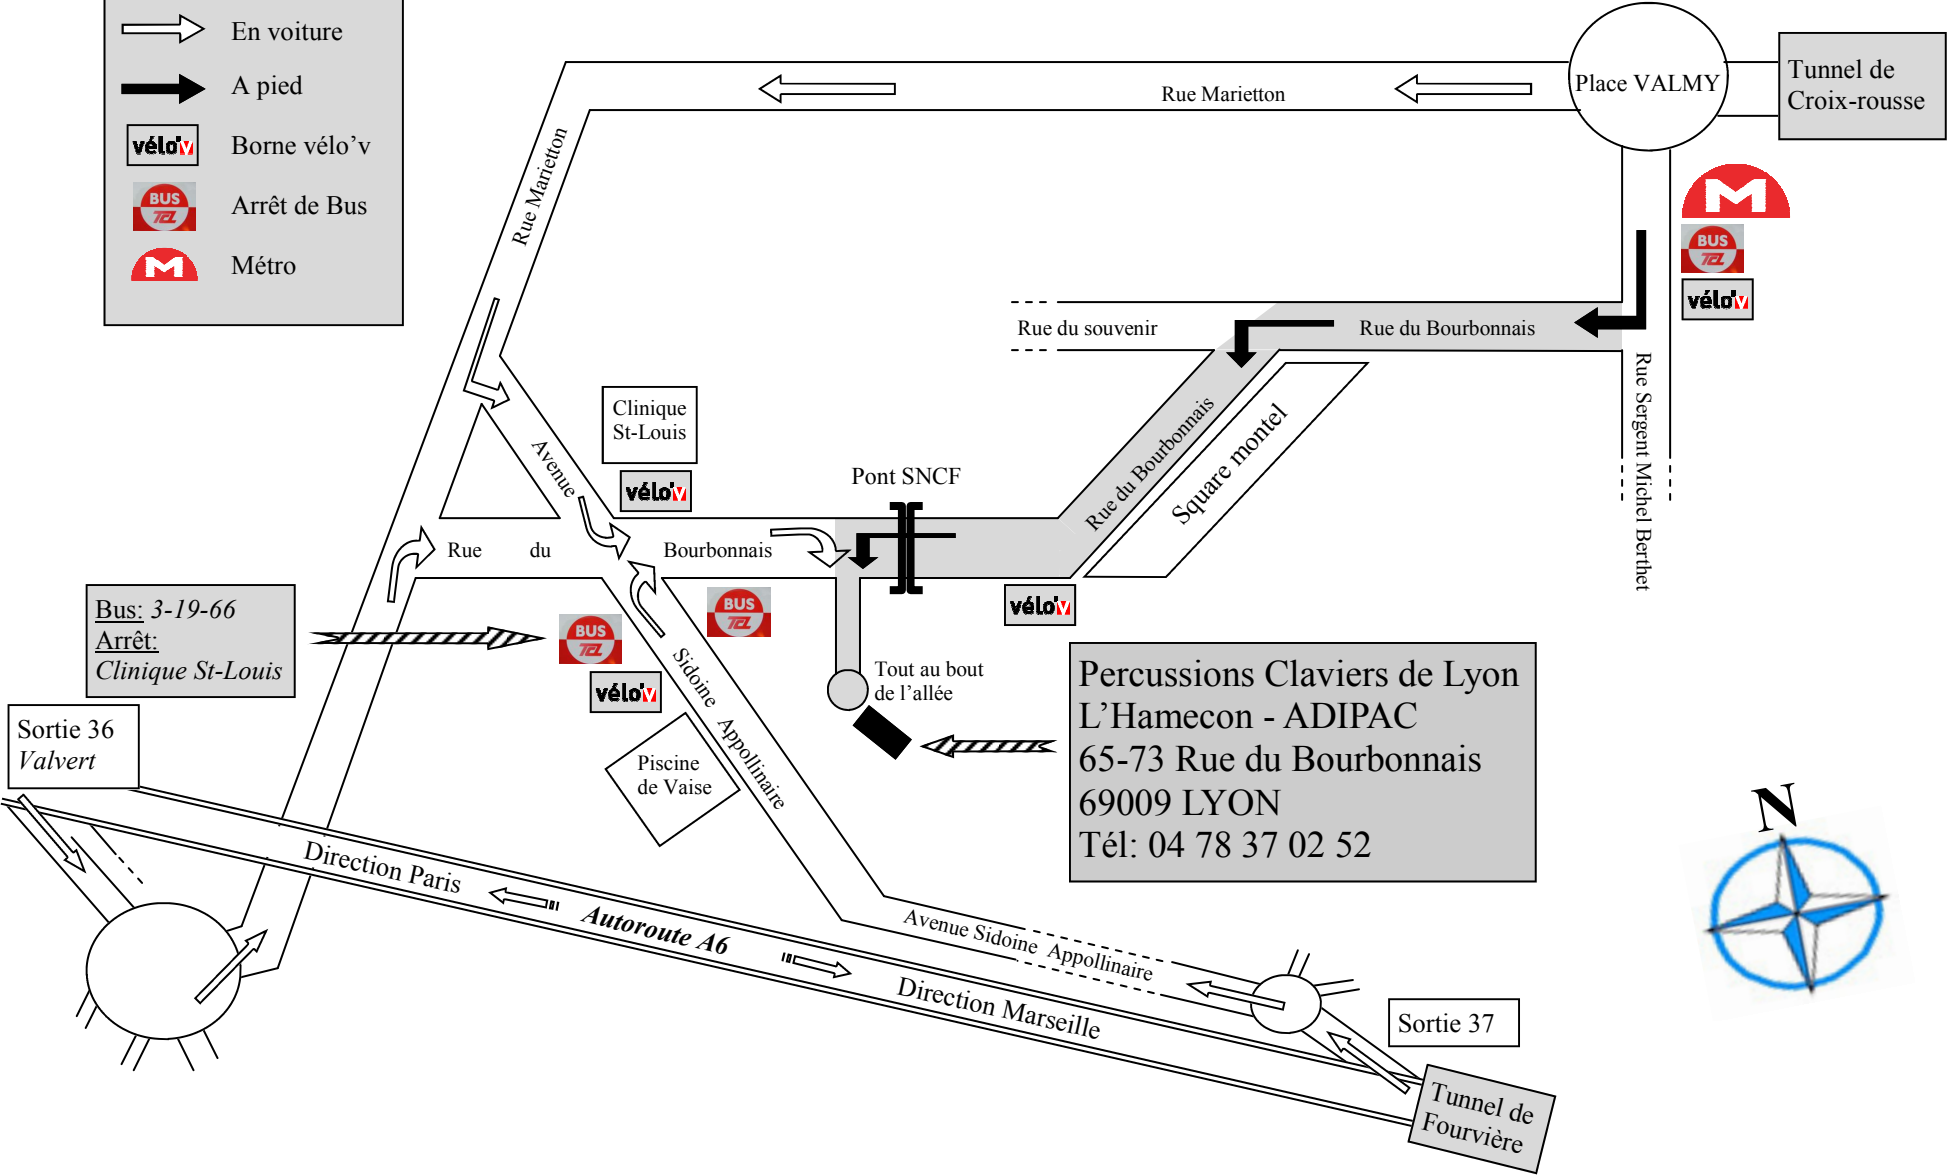

LEGENDE

-  En voiture
-  A pied
-  Borne vélo'v
-  Arrêt de Bus
-  Métro

Metro: D
 Bus: 2-5-31-36-44
 Arrêt: Valmy

LEGENDE	
	En voiture
	A pied
	Borne vélo'v
	Arrêt de Bus
	Métro

Metro: D
 Bus: 2-5-31-36-44
 Arrêt: Valmy

Percussions Claviers de Lyon
 L'Hameçon - ADIPAC
 65-73 Rue du Bourbonnais
 69009 LYON
 Tél: 04 78 37 02 52

Bus: 3-19-66
 Arrêt: Clinique St-Louis

Sortie 36
 Valvert

Sortie 37

Tunnel de Fourvière